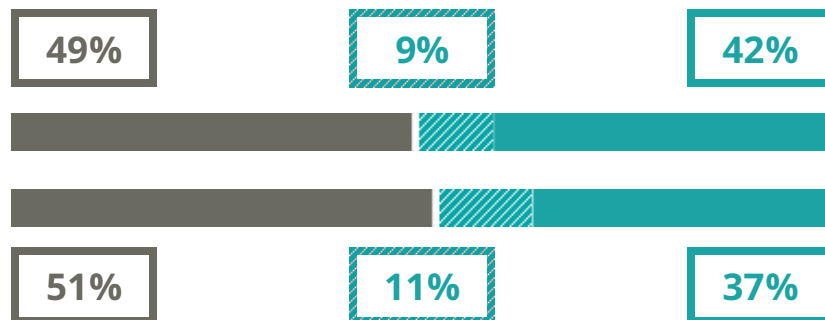

DI VITTORIO - LATTANZIO

TECNICO - ECONOMICO

VIA TEANO 223, ROMA(ROMA)

Indice FGA: **44.57/100**

Forchetta: [35.02- 55.08]

VOTO MEDIO MATURITA' IMMATRICOLATI

VOTO MEDIO MATURITA' NON IMMATRICOLATI

NUMERO MEDIO DIPLOMATI PER ANNO

TASSI D'ISCRIZIONE E ABBANDONO

- Non si immatricolano
- Si immatricolano e non superano il I anno
- Si immatricolano e superano il I anno

DI VITTORIO - LATTANZIO

MEDIA SCUOLE DELLO STESSO INDIRIZZO NELLA REGIONE