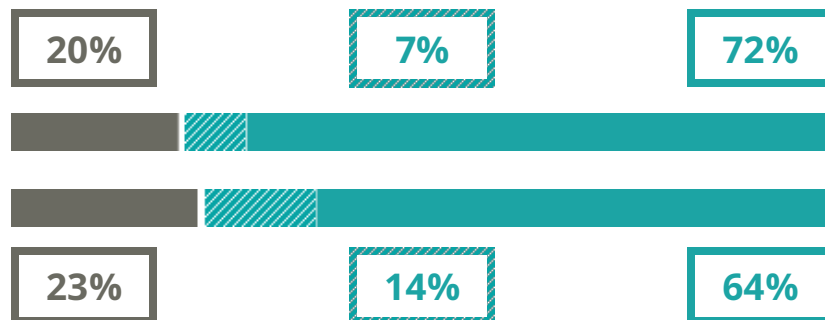

DI VITTORIO - LATTANZIO

SCIENTIFICO - SCIENZE APPLICATE

VIA TEANO 223, ROMA(ROMA)

Indice FGA: **65.15/100**

Forchetta: [**55.92- 74.84**]

VOTO MEDIO MATURITA' IMMATRICOLATI

VOTO MEDIO MATURITA' NON IMMATRICOLATI

NUMERO MEDIO DIPLOMATI PER ANNO

TASSI D'ISCRIZIONE E ABBANDONO

- Non si immatricolano
- Si immatricolano e non superano il I anno
- Si immatricolano e superano il I anno

COSA SCELGONO GLI IMMATRICOLATI?

Quali sono le aree disciplinari più gettonate dai diplomati di questa scuola?
E in quali atenei si immatricolano con maggior frequenza?